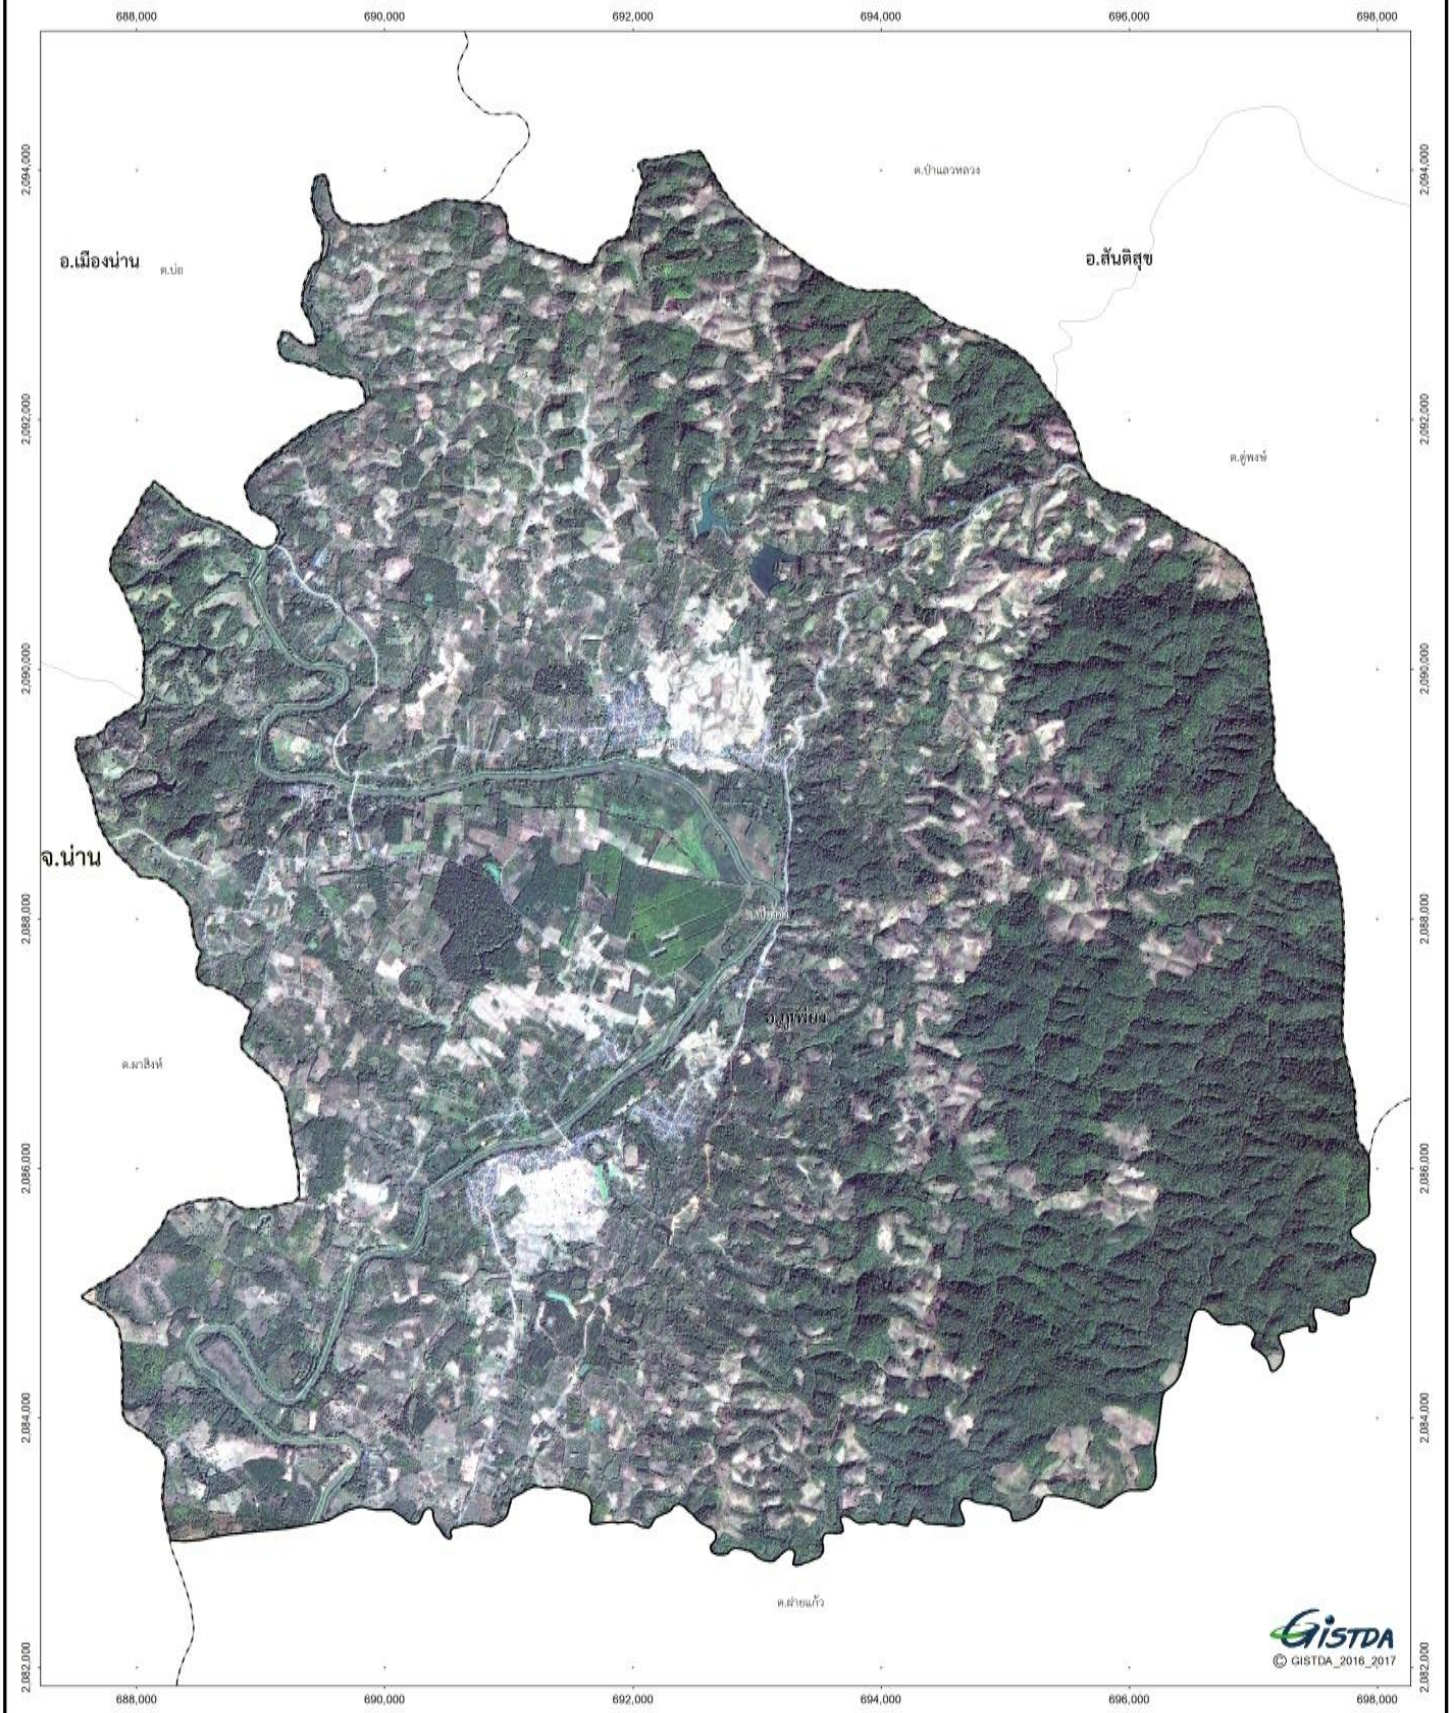

1. แผนที่ตำบลเมืองจัง อำเภอกุเพียง จังหวัดน่าน ปี 2560
พื้นที่ทั้งหมด 54,029 ไร่

© GISTDA_2016_2017

- พื้นที่ป่า
- พื้นที่เกษตรกรรม
- แหล่งน้ำ/เส้นทางน้ำ
- ชุมชน/เมือง

พื้นที่เขตป่าสงวน ตาม พ.ร.บ.ป่าสงวนแห่งชาติ 2507 จำนวน 32,159 ไร่